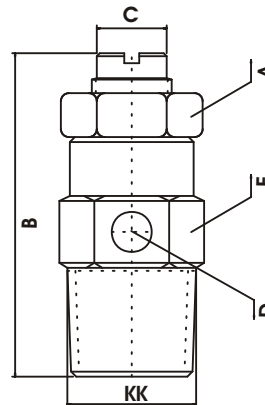

REGULADOR DE CAUDAL (de escape)

VAN - 155 - XX - 2

KK BSPT	A	B	C	D	E
1/8	9.5	20	5	2.5	12.7
1/4	12.7	23	7	4	12.7
3/8	19	26	8.5	5	19
1/2	19	31	12	6	22.2
3/4	19	32	12	6	31.75

REGULADOR DE CAUDAL CON SILENCIADOR (de escape)

VAN - 156 - XX - 2

KK BSPT	A	B	C	D	E
1/8	10	32	22	12.7	9.5
1/4	11	35	24	15.8	12.7
3/8	14	48	27	19	14.2
1/2	15	54	39	28.5	19
3/4	20	59	39	31.75	19

SILENCIADOR

SS - 100 - XX - 2

KK BSPT	A	B	C
1/8	9	31	14.2
1/4	9	31	14.2
3/8	10	53	22.2
1/2	12	55	22.2
3/4	15	67.5	28.5