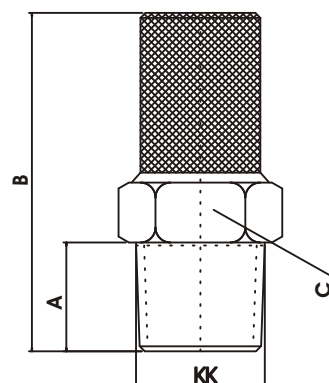

REGULADOR DE CAUDAL (de escape)

VAN - 155 - XX - 2

KK BSPT	A	B	C	D	E
1/8	9.5	20	5	2.5	12.7
1/4	12.7	23	7	4	12.7
3/8	19	26	8.5	5	19
1/2	19	31	12	6	22.2
3/4	19	32	12	6	31.75

REGULADOR DE CAUDAL CON SILENCIADOR (de escape)

VAN - 156 - XX - 2

KK BSPT	A	B	C	D	E
1/8	10	32	22	12.7	9.5
1/4	11	35	24	15.8	12.7
3/8	14	48	27	19	14.2
1/2	15	54	39	28.5	19
3/4	20	59	39	31.75	19

SILENCIADOR

SS - 100 - XX - 2

KK BSPT	A	B	C
1/8	9	31	14.2
1/4	9	31	14.2
3/8	10	53	22.2
1/2	12	55	22.2
3/4	15	67.5	28.5