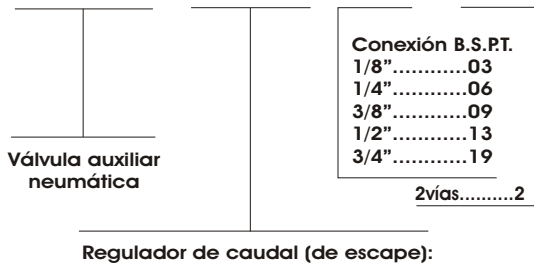

REGULADOR DE CAUDAL (de escape)

VAN - 155 - XX - 2

KK BSPT	A	B	C	D	E
1/8	9.5	20	5	2.5	12.7
1/4	12.7	23	7	4	12.7
3/8	19	26	8.5	5	19
1/2	19	31	12	6	22.2
3/4	19	32	12	6	31.75

REGULADOR DE CAUDAL CON SILENCIADOR (de escape)