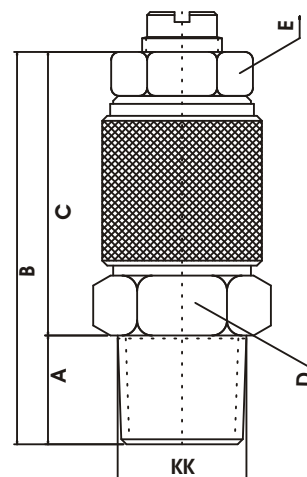

REGULADOR DE CAUDAL (de escape)

VAN - 155 - XX - 2

KK BSPT	A	B	C	D	E
1/8	9.5	20	5	2.5	12.7
1/4	12.7	23	7	4	12.7
3/8	19	26	8.5	5	19
1/2	19	31	12	6	22.2
3/4	19	32	12	6	31.75

REGULADOR DE CAUDAL CON SILENCIADOR (de escape)

VAN - 156 - XX - 2

KK BSPT	A	B	C	D	E
1/8	10	32	22	12.7	9.5
1/4	11	35	24	15.8	12.7
3/8	14	48	27	19	14.2
1/2	15	54	39	28.5	19
3/4	20	59	39	31.75	19

SILENCIADOR

SS - 100 - XX - 2

KK BSPT	A	B	C
1/8	9	31	14.2
1/4	9	31	14.2
3/8	10	53	22.2
1/2	12	55	22.2
3/4	15	67.5	28.5