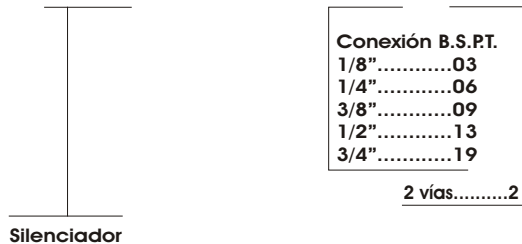

SILENCIADOR

SS - 100 - XX - 2

KK BSPT	A	B	C
1/8	9	31	14.2
1/4	9	31	14.2
3/8	10	53	22.2
1/2	12	55	22.2
3/4	15	67.5	28.5