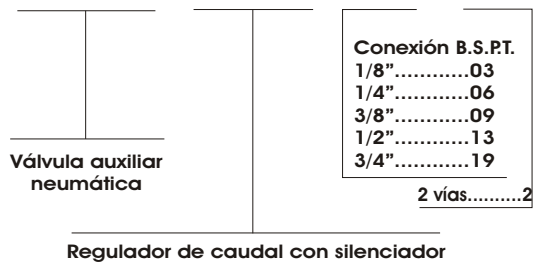

REGULADOR DE CAUDAL CON SILENCIADOR (de escape)

VAN - 156 - XX - 2

KK BSPT	A	B	C	D	E
1/8	10	32	22	12.7	9.5
1/4	11	35	24	15.8	12.7
3/8	14	48	27	19	14.2
1/2	15	54	39	28.5	19
3/4	20	59	39	31.75	19